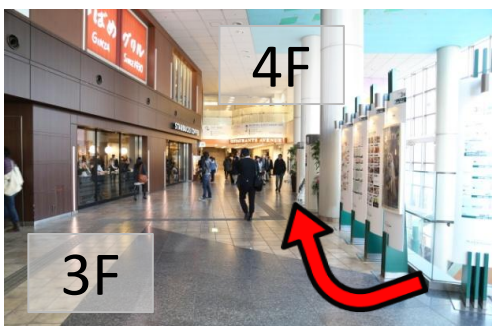

① ハチ公改札前広場

JR線ハチ公改札付近より。
正面のガラス張りビルへ。

② ガード下の横断歩道

ガード下の横断歩道を渡る。

③ 右斜め前エスカレーター

長いエスカレーターで3Fまで。

④ エスカレーターで3Fへ

この階は井の頭線改札口があります。
さらに上へ。

⑤ 吹き抜け通路

左側のカフェが目印。
真っすぐ。小さなエスカレーター、階段で4Fへ。

⑥ 飲食店が多い通路

ケーキSHOP、レストラン、寿司などの飲食店。
真っすぐ。

⑦ 左へ

右側の井の頭線改札アベニュー口が目印。
左斜め前にスペイン風料理の店。
左へ。

⑧ オフィス棟入口

エスカレーター、階段で5Fへ。
5Fからエレベーターで19Fへ。